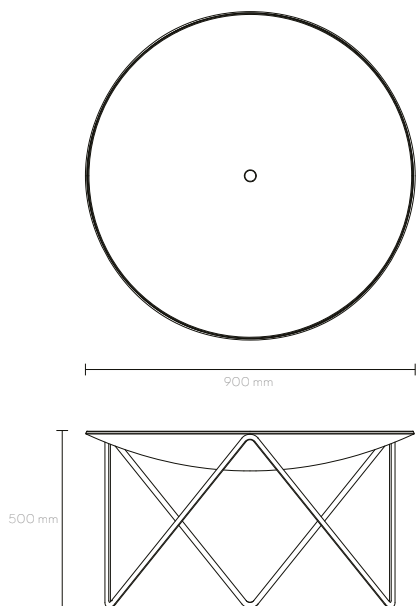

CORES DISPONÍVEIS

Estrutura - Preto mate
Prato - Cinza (esmalte)

DETALHES TÉCNICOS

Diâmetro: 900 mm
Altura : 170 mm
Peso: 35 kg
Prato: Ferro fundido EN-GJL-200 (EN 1561)
Estrutura: Tubo de aço
Pintura: Esmaltagem mate

Design by SPECTROOM

A função matemática seno foi usada como regra geométrica reinterpretada de acordo com linhas rectas que definem a base estrutural da lareira. O prato é a materialização de uma parábola. Equilíbrio entre forma e função.

Design by SPECTROOM

PARABOLA SINE LINE

- Lareira exterior
- Design registado
- Inspirado na matemática e na geometria
- Constituído por prato em ferro fundido e estrutura em tubo de aço
- Design ecológico e funcional

CORES DISPONÍVEIS

Estrutura - Preto mate
Prato - Cinza (esmalte)

DETALHES TÉCNICOS

Diâmetro : 900 mm
Altura : 170 mm
Peso : 35 kg
Prato: Ferro fundido EN-GJL-200 (EN 1561)
Estrutura: Tubo de aço
Pintura: Esmaltagem mate