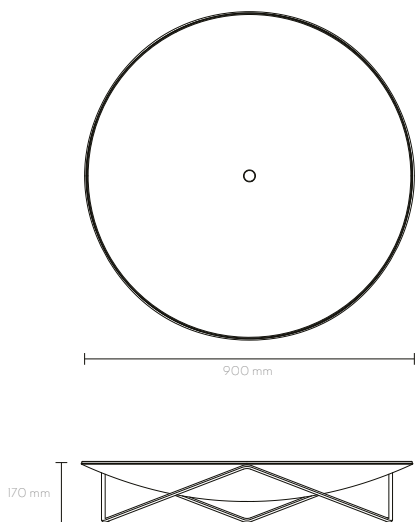

O rigor da função seno confere à estrutura uma fluidez geométrica ímpar. Um elogio à harmonia entre a estética e a técnica.

PARABOLA SINE CURVE

- Lareira exterior
- Design registado
- Inspirado na matemática e na geometria
- Constituído por prato em ferro fundido e base em tubo de aço
- Design ecológico

CORES DISPONÍVEIS

Estrutura - Preto mate
Prato - Cinza (esmalte)

DETALHES TÉCNICOS

Diâmetro: 900 mm
Altura : 170 mm
Peso: 35 kg
Prato: Ferro fundido EN-GJL-200 (EN 1561)
Estrutura: Tubo de aço
Pintura: Esmaltagem mate

Design by SPECTROOM

A função matemática seno foi usada como regra geométrica reinterpretada de acordo com linhas rectas que definem a base estrutural da lareira. O prato é a materialização de uma parábola. Equilíbrio entre forma e função.

CORES DISPONÍVEIS

Estrutura - Preto mate
Prato - Cinza (esmalte)

DETALHES TÉCNICOS

Diâmetro : 900 mm
Altura : 170 mm
Peso : 35 kg
Prato: Ferro fundido EN-GJL-200 (EN 1561)
Estrutura: Tubo de aço
Pintura: Esmaltagem mate